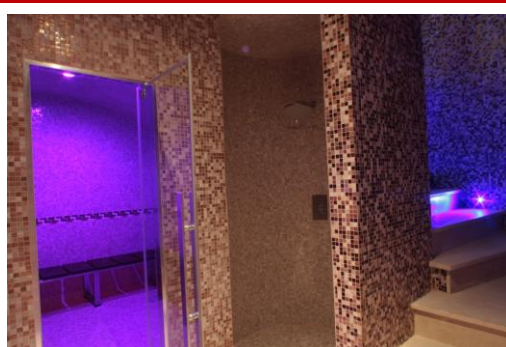

VALIDITA' DELL' OFFERTA:

- dal 01/04 al 31/07

- dal 01/09 al 31/10

**ad esclusioni di Ponti e Festività
arrivo e partenza libero**

**Soggiorno 1 notte con Late Check-Out
€ 139,00 per persona**

La quota include:

- Late Check-out h 20:00 incluso ingresso centro benessere il giorno di partenza;
- Sistemazione in camera Standard con trattamento di mezza pensione (cena), menù à la Carte, con scelta su 3 primi, 3 secondi, 2 contorni, frutta o dessert;
- 1 Massaggio Antistress (30 min) a persona;
- Cocktail di Benvenuto;
- Ingresso nel centro benessere (solo maggiorenni), incluso anche per il giorno di partenza, c/o Relais dei Normanni, regolamentato dalla direzione in fasce orarie di 75 minuti, e l'utilizzo di: piscina riscaldata con geyser e idromassaggio e cascate cervicali, docce emozionali, vasca idromassaggio riscaldata, percorso vascolare caldo-freddo, sauna mediterranea, sauna finlandese, bagno turco con cromoterapia, zona relax con chaise longue, tisaneria e mini palestra.
- Apertura: pomeriggio dalle 16:00 alle 19:00;
- Kit Spa (noleggio accappatoio, cuffia e ciabatte);
- Servizio spiaggia dal 12/06 al 04/09, valido per la notte del pernottamento, (transfert a carico dei clienti) c/o Villaggio Baia del Monaco con 1 ombrellone e 2 lettini a camera;
- Piscina esterna attrezzata con solarium dal 15/05 al 15/09;
- Parcheggio e Garage, non custoditi;
- Connessione wi-fi;

La quota non include, da richiedere in fase di prenotazione, da pagare in loco:

1. Supplemento pernottamento sabato € 20,00 per persona;
   - Supplemento pernottamento in singola € 30,00 al giorno;
   - Supplemento pensione completa € 20,00 per persona a pasto;
   - Supplemento Junior Suite (balcone con vista panoramica) €20,00 per persona al giorno;
   - Supplemento Suite (doppio ambiente e balcone con vista panoramica) € 30,00 per persona al giorno;
   - Trattamenti corpo supplementari da prenotare prima dell' arrivo;
   - Bevande ai pasti ed extra;
   - Iride di frutta fresca e Spumante in camera € 30,00;
   - Torta da 1 kg € 30,00;
   - Mazzo con 5 rose in camera all'arrivo € 25,00
2. E' possibile personalizzare la dedica da scrivere sul biglietto inviando in anticipo il testo a info@palacehotelsanmichele.it
3. Animali domestici di piccola taglia, da comunicare in fase di prenotazione, non possono accedere nei luoghi comuni;

Riduzioni 3° letto aggiunto

Infant 0/4 anni gratuito nel letto con i genitori o in culla ad € 10,00 al giorno, pasti al consumo; Bambini 5/14 anni -50%, Ragazzi dai 15 anni - 30%;

Piano Famiglia 4 = 3 in camera Junior Suite o Suite

2 adulti + 2 bambini (dai 5 anni compiuti in poi, senza limiti d' età) pagano 3 quote intere

Non si deducono i pasti non usufruiti

Check-in dalle h 15.00 - Check-out entro h 20.00

Per informazioni e prenotazioni:

Palace Hotel San Michele - Hotel Relais dei Normanni

Tel. 0884.565653 - Fax 0884.565737 - info@palacehotelsanmichele.it

**PALACE HOTEL
SAN MICHELE**

H. Relais dei