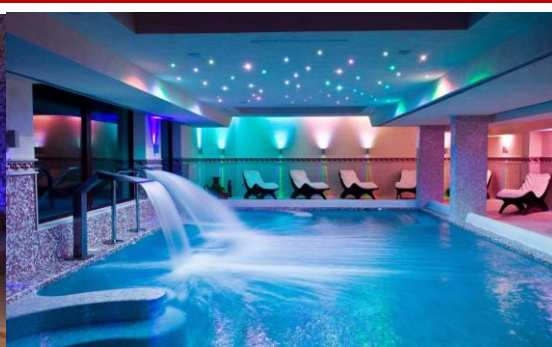

VALIDITA' DELL' OFFERTA:

- dal 01/04 al 31/07

- dal 01/09 al 31/10

**ad esclusioni di Ponti e Festività
arrivo e partenza libero**

**Soggiorno 1 notte con Late Check-Out
€ 139,00 per persona**

La quota include:

- Late Check-out h 20:00 incluso ingresso centro benessere il giorno di partenza;
- Sistemazione in camera Standard con trattamento di mezza pensione (cena), menù à la Carte, con scelta su 3 primi, 3 secondi, 2 contorni, frutta o dessert;
- 1 Massaggio Antistress (30 min) a persona;
- Cocktail di Benvenuto;
- Ingresso nel centro benessere (solo maggiorenni), incluso anche per il giorno di partenza, c/o Relais dei Normanni, regolamentato dalla direzione in fasce orarie di 75 minuti, e l'utilizzo di: piscina riscaldata con geyser e idromassaggio e cascate cervicali, docce emozionali, vasca idromassaggio riscaldata, percorso vascolare caldo-freddo, sauna mediterranea, sauna finlandese, bagno turco con cromoterapia, zona relax con chaise longue, tisaneria e mini palestra.
- Apertura: pomeriggio dalle 16:00 alle 19:00;
- Kit Spa (noleggio accappatoio, cuffia e ciabatte);
- Servizio spiaggia dal 12/06 al 04/09, valido per la notte del pernottamento, (transfert a carico dei clienti) c/o Villaggio Baia del Monaco con 1 ombrellone e 2 lettini a camera;
- Piscina esterna attrezzata con solarium dal 15/05 al 15/09;
- Parcheggio e Garage, non custoditi;
- Connessione wi-fi;

La quota non include, da richiedere in fase di prenotazione, da pagare in loco:

1. Supplemento pernottamento sabato € 20,00 per persona;
   - Supplemento pernottamento in singola € 30,00 al giorno;
   - Supplemento pensione completa € 20,00 per persona a pasto;
   - Supplemento Junior Suite (balcone con vista panoramica) €20,00 per persona al giorno;
   - Supplemento Suite (doppio ambiente e balcone con vista panoramica) € 30,00 per persona al giorno;
   - Trattamenti corpo supplementari da prenotare prima dell' arrivo;
   - Bevande ai pasti ed extra;
   - Iride di frutta fresca e Spumante in camera € 30,00;
   - Torta da 1 kg € 30,00;
   - Mazzo con 5 rose in camera all'arrivo € 25,00
2. E' possibile personalizzare la dedica da scrivere sul biglietto inviando in anticipo il testo a info@palacehotelsanmichele.it
3. Animali domestici di piccola taglia, da comunicare in fase di prenotazione, non possono accedere nei luoghi comuni;

Riduzioni 3° letto aggiunto

Infant 0/4 anni gratuito nel letto con i genitori o in culla ad € 10,00 al giorno, pasti al consumo; Bambini 5/14 anni -50%, Ragazzi dai 15 anni - 30%;

Piano Famiglia 4 = 3 in camera Junior Suite o Suite

2 adulti + 2 bambini (dai 5 anni compiuti in poi, senza limiti d' età) pagano 3 quote intere

Non si deducono i pasti non usufruiti

Check-in dalle h 15.00 - Check-out entro h 20.00

Per informazioni e prenotazioni:

Palace Hotel San Michele - Hotel Relais dei Normanni

Tel. 0884.565653 - Fax 0884.565737 - info@palacehotelsanmichele.it

**PALACE HOTEL
SAN MICHELE**

H. Relais dei